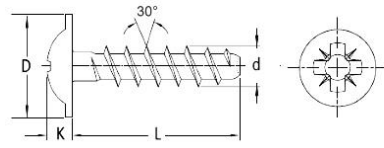

### TORNILLO ROSCA PLÁSTICO CABEZA CON ARANDELA PHILLIPS / POZIDRIVE

ACERO

A2

CINCADO

PAVONADO

d	2,2	2,5	3	3,5	4	5	6
D	4,40	5,00	6,00	7,00	8,00	10,00	12,00
K	1,60	1,80	2,10	2,40	2,50	3,20	4,00

L							
5	✓	✓					
6	✓	✓	✓				
8	✓	✓	✓	✓	✓		
10	✓	✓	✓	✓	✓	✓	
12		✓	✓	✓	✓	✓	✓
14			✓	✓	✓	✓	
16			✓	✓	✓	✓	✓
18					✓	✓	
20			✓	✓	✓	✓	✓
25				✓	✓	✓	✓
30					✓	✓	✓