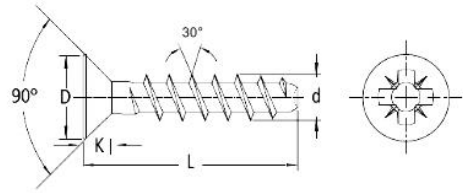

UNIT
TORNILLERÍA Y
MECANIZADOS

ROSCA PLÁSTICO 30°

TORNILLO ROSCA PLÁSTICO CABEZA PLANA PHILLIPS / TORX / POZIDRIVE

ACERO

A2

CINCADO

PAVONADO

d	2,2	2,5	3	3,5	4	5	6
D	3,80	4,70	5,50	7,30	8,40	9,30	11,30
K	1,30	1,75	2,05	2,80	3,25	3,40	3,80